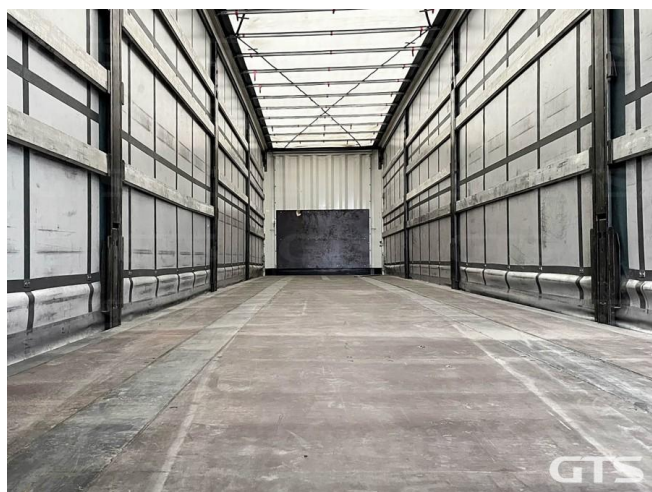

Шторный полуприцеп

Krone SD 2022 г/в

Основные характеристики

Длина: 13.6

Склад: Санкт-Петербург

Количество осей: 3

Марка осей: Krone

Тормоза: Дисковые

Задний портал: Ворота

Тип: Шторный

Держатель запасного колеса

Сдвижная крыша

Сдвижные бока

Инструментальный ящик

Обмен техники по схеме trade-in

ABS